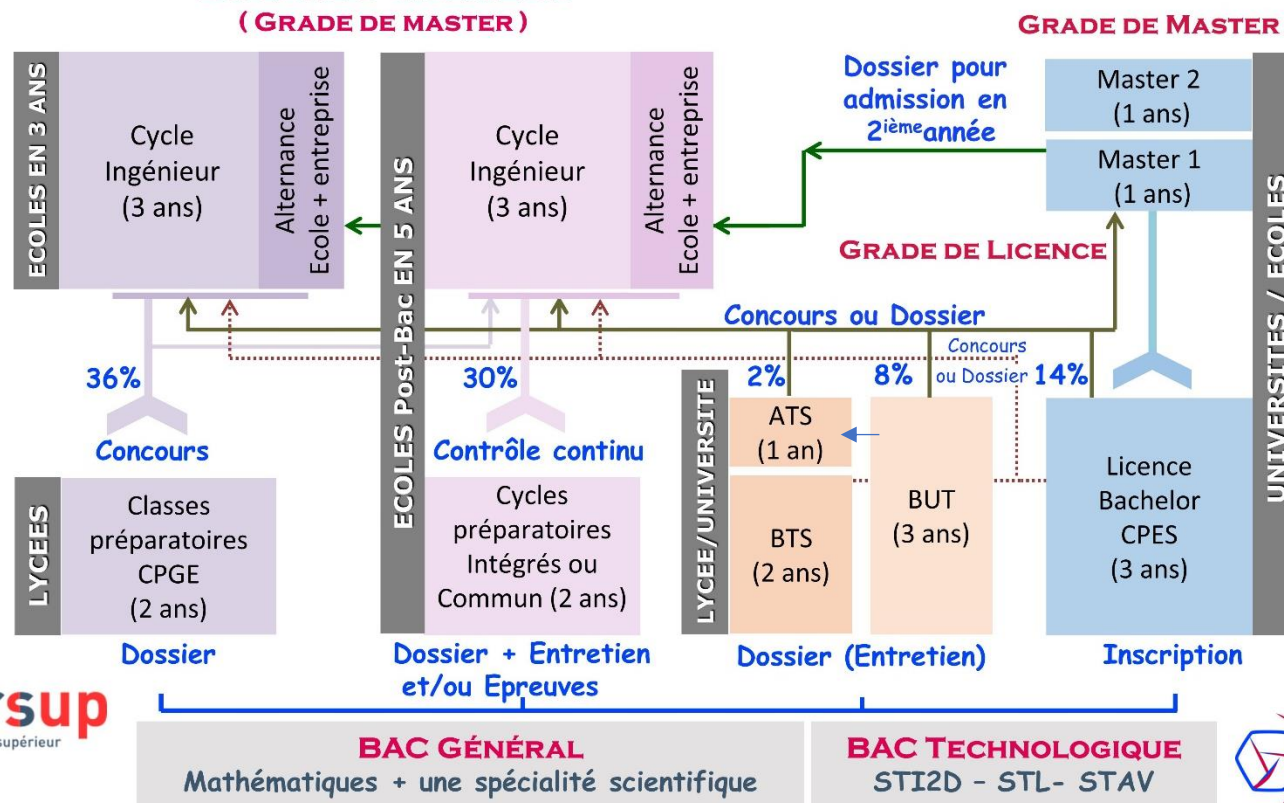

DIPLÔME D'INGÉNIEUR (GRADE DE MASTER)

Abréviations :

STI2D = Sciences et Technologies de l'Industrie et du Développement Durable, **STL** = Sciences et Technologies de Laboratoire, **STAV** = Sciences et Technologies de l'Agronomie et du Vivant (Lycée Agricole), **CPGE** = Classes Préparatoires aux Grandes Ecoles, **BUT** = Bachelor universitaire de technologie (3 ans), **BTS** = Brevet de technicien supérieur, **ATS** = Adaptation Technicien Supérieur = Passerelle pour accéder en école d'ingénieurs, la prépa "ATS" permet aux BTS, BUT2 et BUT3 de s'offrir les meilleures chances de réussite aux concours.

Prépa CPGE : **MPSI**= Mathématique + Physique + Sciences de l'Ingénieur, **PCSI**= Physique + Chimie + Sciences de l'Ingénieur, **MP2I** = Mathématique + Physique + Ingénierie + Informatique, **PTSI** = Physique + Technologie + Sciences de l'Ingénieur, **BCPST** = Biologie + Chimie + Physique + Sciences de la Terre, **TSI** = Technologie + Sciences Industrielles